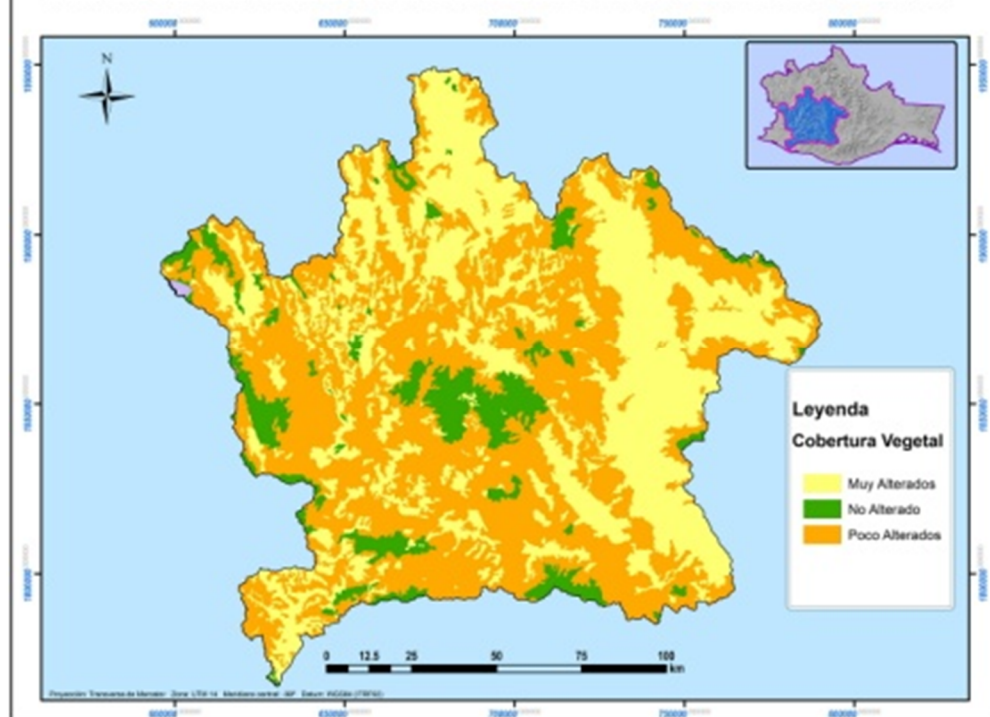

AVANCES DEL SISTEMA DE INFORMACIÓN GEOGRÁFICO DEL PLAN COMÚN PARA UN BIEN COMÚN, ABRIL 2012

CUENCA DEL RÍO VERDE ATOYAC: CONDICIÓN DE LA COBERTURA VEGETAL

CUENCA DEL RÍO VERDE ATOYAC: CONDICIÓN DE ÁREAS NATURALES PROTEGIDAS

CUENCA DEL RÍO VERDE ATOYAC: CLIMAS