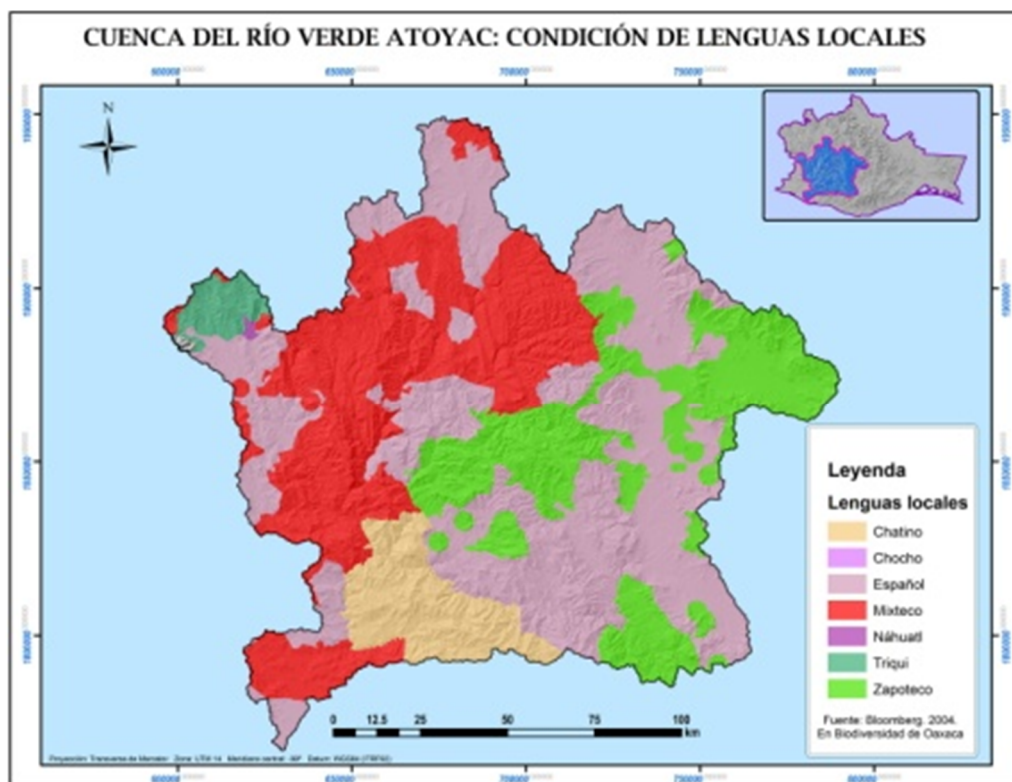

AVANCES DEL SISTEMA DE INFORMACIÓN GEOGRÁFICO DEL PLAN COMÚN PARA UN BIEN COMÚN, ABRIL 2012

CUENCA DEL RÍO VERDE ATOYAC: CONDICIÓN DE LA COBERTURA VEGETAL

CUENCA DEL RÍO VERDE ATOYAC: CONDICIÓN DE ÁREAS NATURALES PROTEGIDAS

CUENCA DEL RÍO VERDE ATOYAC: CLIMAS