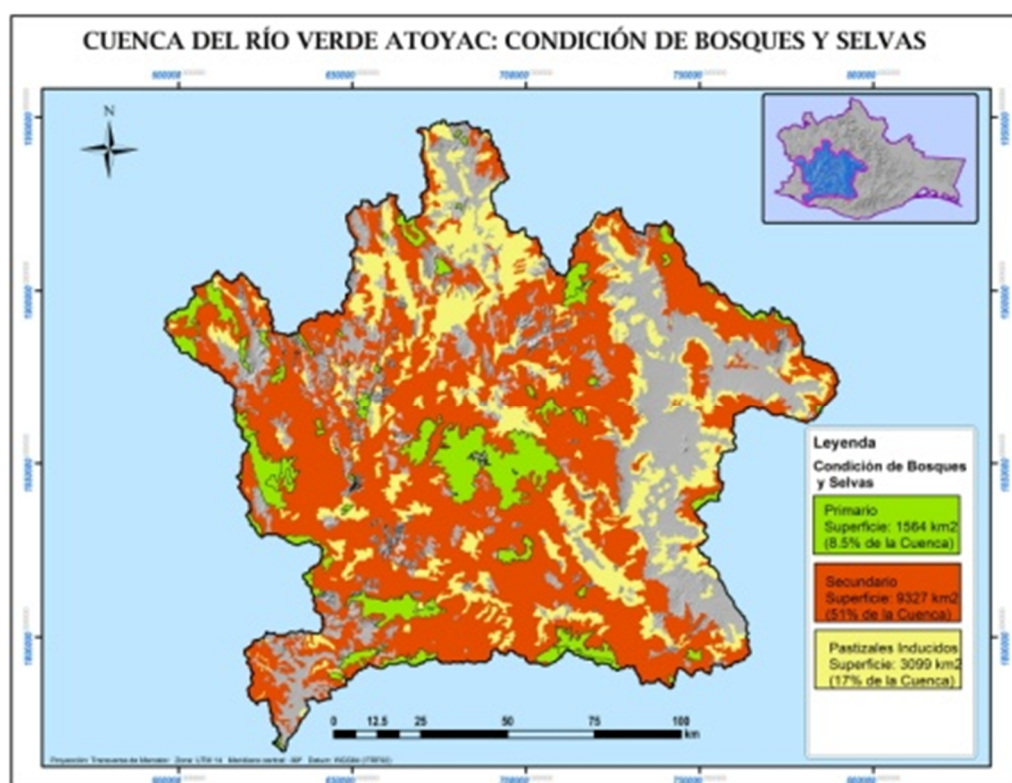

AVANCES DEL SISTEMA DE INFORMACIÓN GEOGRÁFICO DEL PLAN COMÚN PARA UN BIEN COMÚN, ABRIL 2012

CUENCA DEL RÍO VERDE ATOYAC: CONDICIÓN DE LA COBERTURA VEGETAL

CUENCA DEL RÍO VERDE ATOYAC: CONDICIÓN DE ÁREAS NATURALES PROTEGIDAS

CUENCA DEL RÍO VERDE ATOYAC: CLIMAS